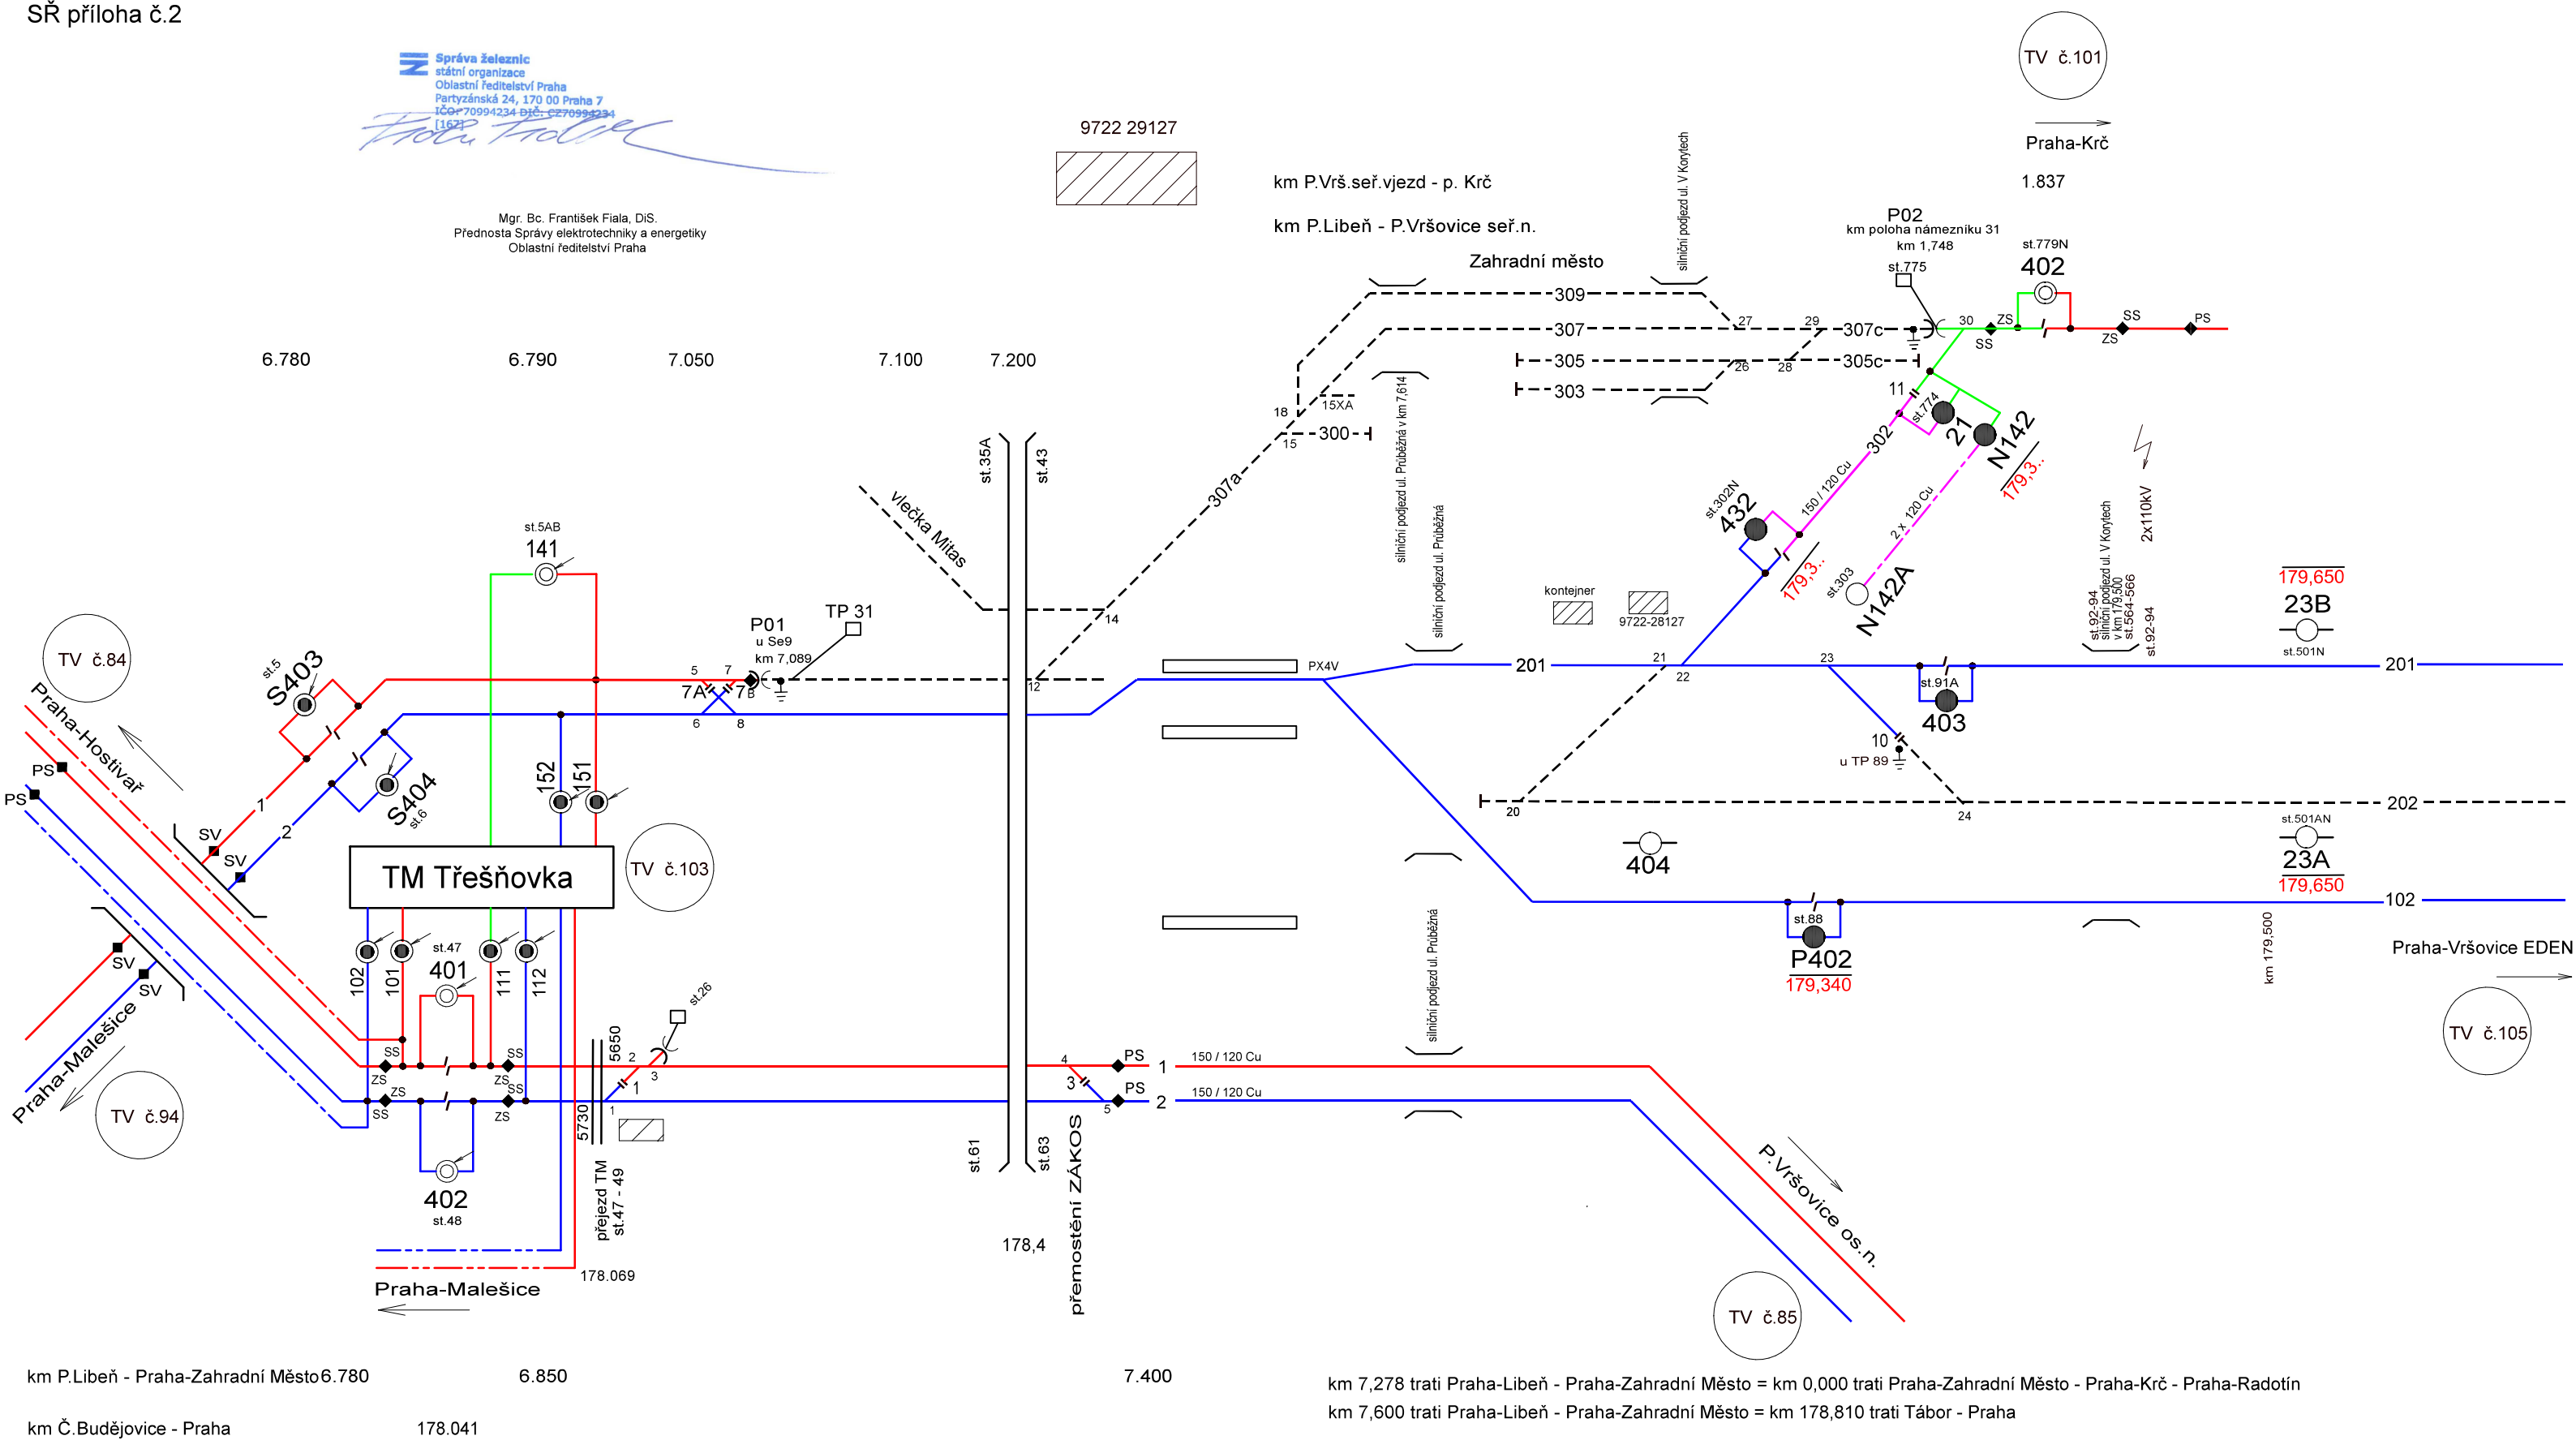

ŽST Praha-Zahradní Město

Ev.č.104
TUDU 0892 05
SŘ příloha č.2

Platí od : 4.5.2020

Mgr. Bc. František Fiala, DiS.
Přednosta Správy elektrotechniky a energetiky
Oblastní ředitelství Praha

km P.Libeň - Praha-Zahradní Město 6.780

6.850

7.400

km 7,278 trati Praha-Libeň - Praha-Zahradní Město = km 0,000 trati Praha-Zahradní Město - Praha-Krč - Praha-Radotín

km 7,600 trati Praha-Libeň - Praha-Zahradní Město = km 178,810 trati Tábor - Praha

km Č.Budějovice - Praha

178.041