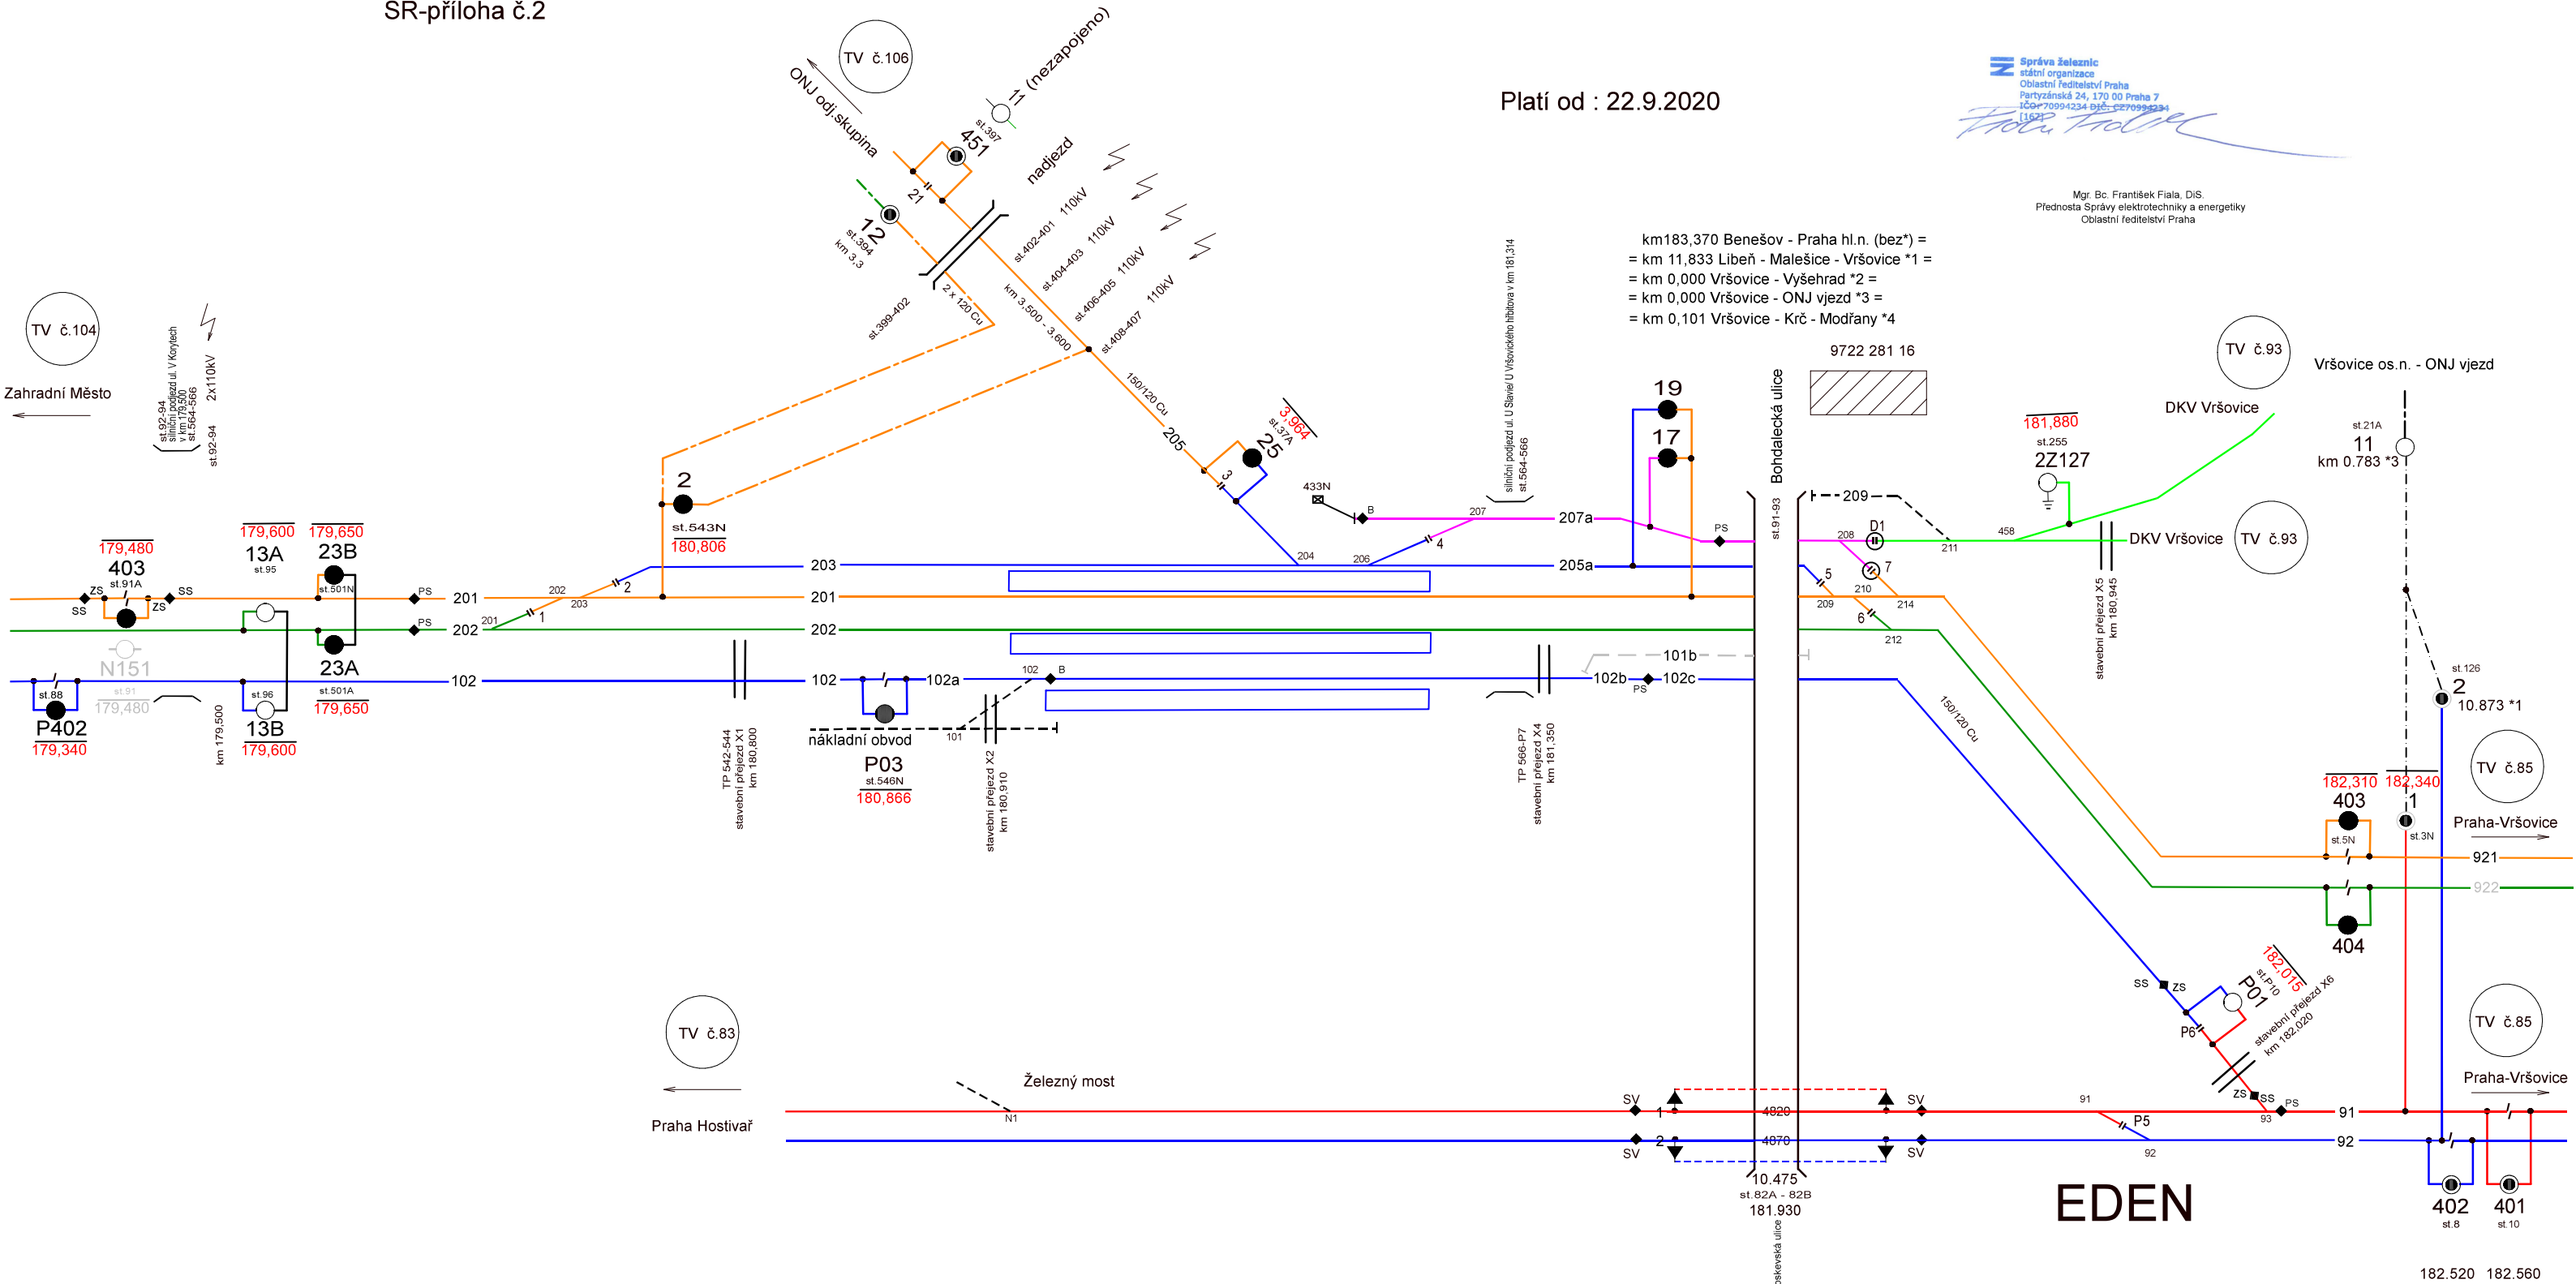

# ŽST Praha Vršovice, obvod EDEN

## trať Praha ONJ odjezd - Praha Vršovice, obvod EDEN

Ev.č.105  
 TUDU 0892 06 + 0894 03  
 SŘ-příloha č.2

Platí od : 22.9.2020

Mgr. Bc. František Fiala, DiS.  
 Přednosta Správy elektrotechniky a energetiky  
 Oblastní ředitelství Praha

km183,370 Benešov - Praha hl.n. (bez\*) =  
 = km 11,833 Libeň - Malešice - Vršovice \*1 =  
 = km 0,000 Vršovice - Vyšehrad \*2 =  
 = km 0,000 Vršovice - ONJ vjezd \*3 =  
 = km 0,101 Vršovice - Krč - Modřany \*4

**EDEN**

182.520 182.560